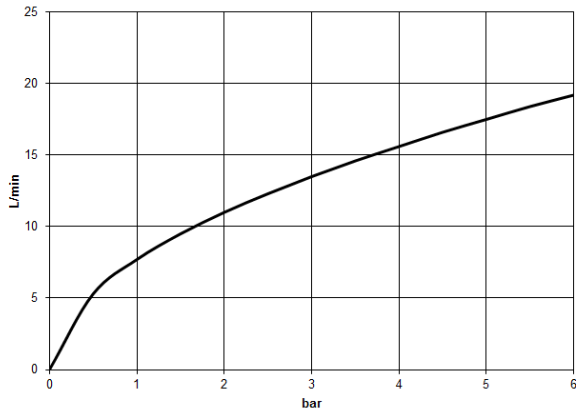

META Mitigeur monocommande bain/douche pour montage mural sans garniture - Dark Platinum brossé

META

33 200 660

- saillie 202 mm
- jet normal circulaire
- inverseur automatique bain/douche
- sortie douche 3/8"
- rosaces coulissantes Ø 60 mm
- raccord 1/2"
- calibre de perçement 150 mm ± 15 mm
- débit d'eau maxi. 14 l/min avec une pression d'écoulement de 3 bars

33 200 660
mm [inches]

Diagramme de débit

Certificats

LGA_29687.

META Mitigeur monocommande bain/douche pour montage mural sans garniture - Dark Platinum brossé

META

33 200 660

Les pièces pour les autres finitions peuvent être trouvées ici : [Chrome](#)