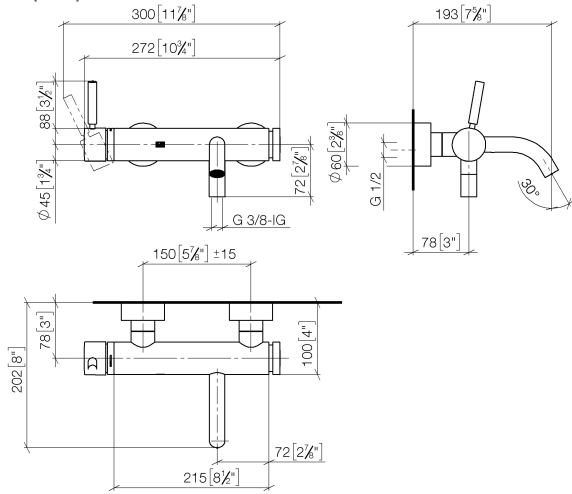

META Mitigeur monocommande bain/douche pour montage mural sans garniture - Dark Platinum brossé

META

33 200 660

- saillie 202 mm
- jet normal circulaire
- inverseur automatique bain/douche
- sortie douche 3/8"
- rosaces coulissantes Ø 60 mm
- raccord 1/2"
- calibre de perçement 150 mm ± 15 mm
- débit d'eau maxi. 14 l/min avec une pression d'écoulement de 3 bars

33 200 660
mm [inches]

Diagramme de débit

Certificats

LGA_29687.

META Mitigeur monocommande bain/douche pour montage mural sans garniture - Dark Platinum brossé

META

33 200 660

Les pièces pour les autres finitions peuvent être trouvées ici : [Chrome](#)

33 200 660

Liste des pièces de rechange

N°	Article Numéro	Désignation	Fréquence de montage	Délai de livraison
1	90 20 66 007 00-99	poignée	1	30
2	09 28 30 032-99	hotte	1	60
3	09 14 10 102 90	joint	1	2
4	09 24 04 296 90	écrou	1	2
5	90 28 10 148 00 90	accessoires	1	2
6	90 15 05 064 00 90	cartouche	1	2
7	04 11 04 030 00 90	raccord	2	2
8	09 27 62 004-99	rosace	2	30
9	09 14 10 119 90	joint	2	2
10	09 29 05 005 20 90	raccord à vis	2	60
11	09 14 10 008 90	joint	2	2
12	09 23 10 048-99	écrou	2	30
13	09 18 40 059-99	douille	2	60
14	09 14 10 003 90	joint	1	2
15	09 24 04 043 90	raccord à vis	1	2
16	90 14 10 011 00 90	joint	1	2
17	90 11 06 213 00-99	bec déverseur	1	30
18	90 21 02 069 00-99	hotte	1	30
19	09 24 03 115 20-99	raccord à vis	1	30
20	90 14 10 032 00 90	joint	1	2
21	90 23 01 141 00 90	anti-retour	1	2
22	09 14 10 001 90	joint	2	2
23	09 30 30 113 20 90	vis	2	2
24	90 31 09 032 00-99	inverseur	1	30
25	09 14 10 101 90	joint	1	2
26	09 21 10 035 20-99	raccord à vis	1	60
27	09 20 62 031-99	poignée	1	60